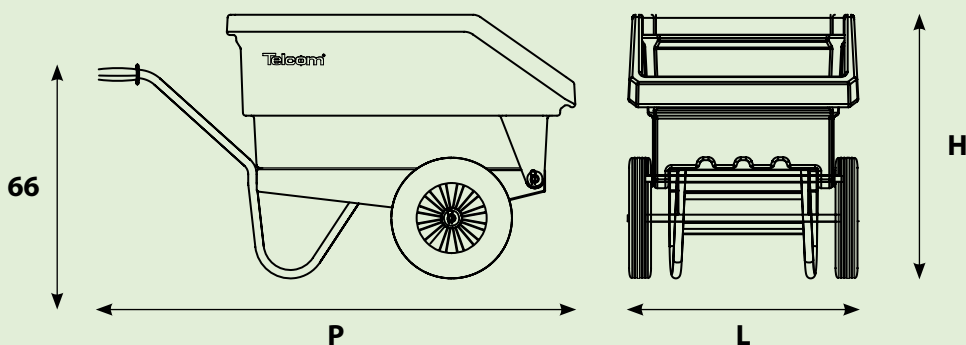

“Ercolina” Carriola multiuso

*Maxi volume, utile in Giardino, in Scuderia,
in Cantiere, in Agricoltura ed ovunque serva
movimentare oggetti voluminosi*

Telecom[®]
TECNOLOGIE PER L'UOMO

**Pratica e robusta
per ogni utilizzo!**

La Carriola Multiuso Telcom è composta da una vasca in super resina robusta e lavabile. Grande volume (350 litri) e massima resistenza.

Telaio in acciaio con vasca ribaltabile, manopole in gomma e doppia ruota alta idonea a sopportare grandi carichi.

CODICE	DESCRIZIONE	Misure in Cm.			Kg.	Vol.	Colore e Barcode
		L	P	H			
CRLA 350	"Ercolina" Carriola ribaltabile con manici e 2 ruote	80	150	86	30	350 l	  8 017820 453727

PER ULTERIORI INFORMAZIONI - CONFERME - OFFERTE
CONTATTARE